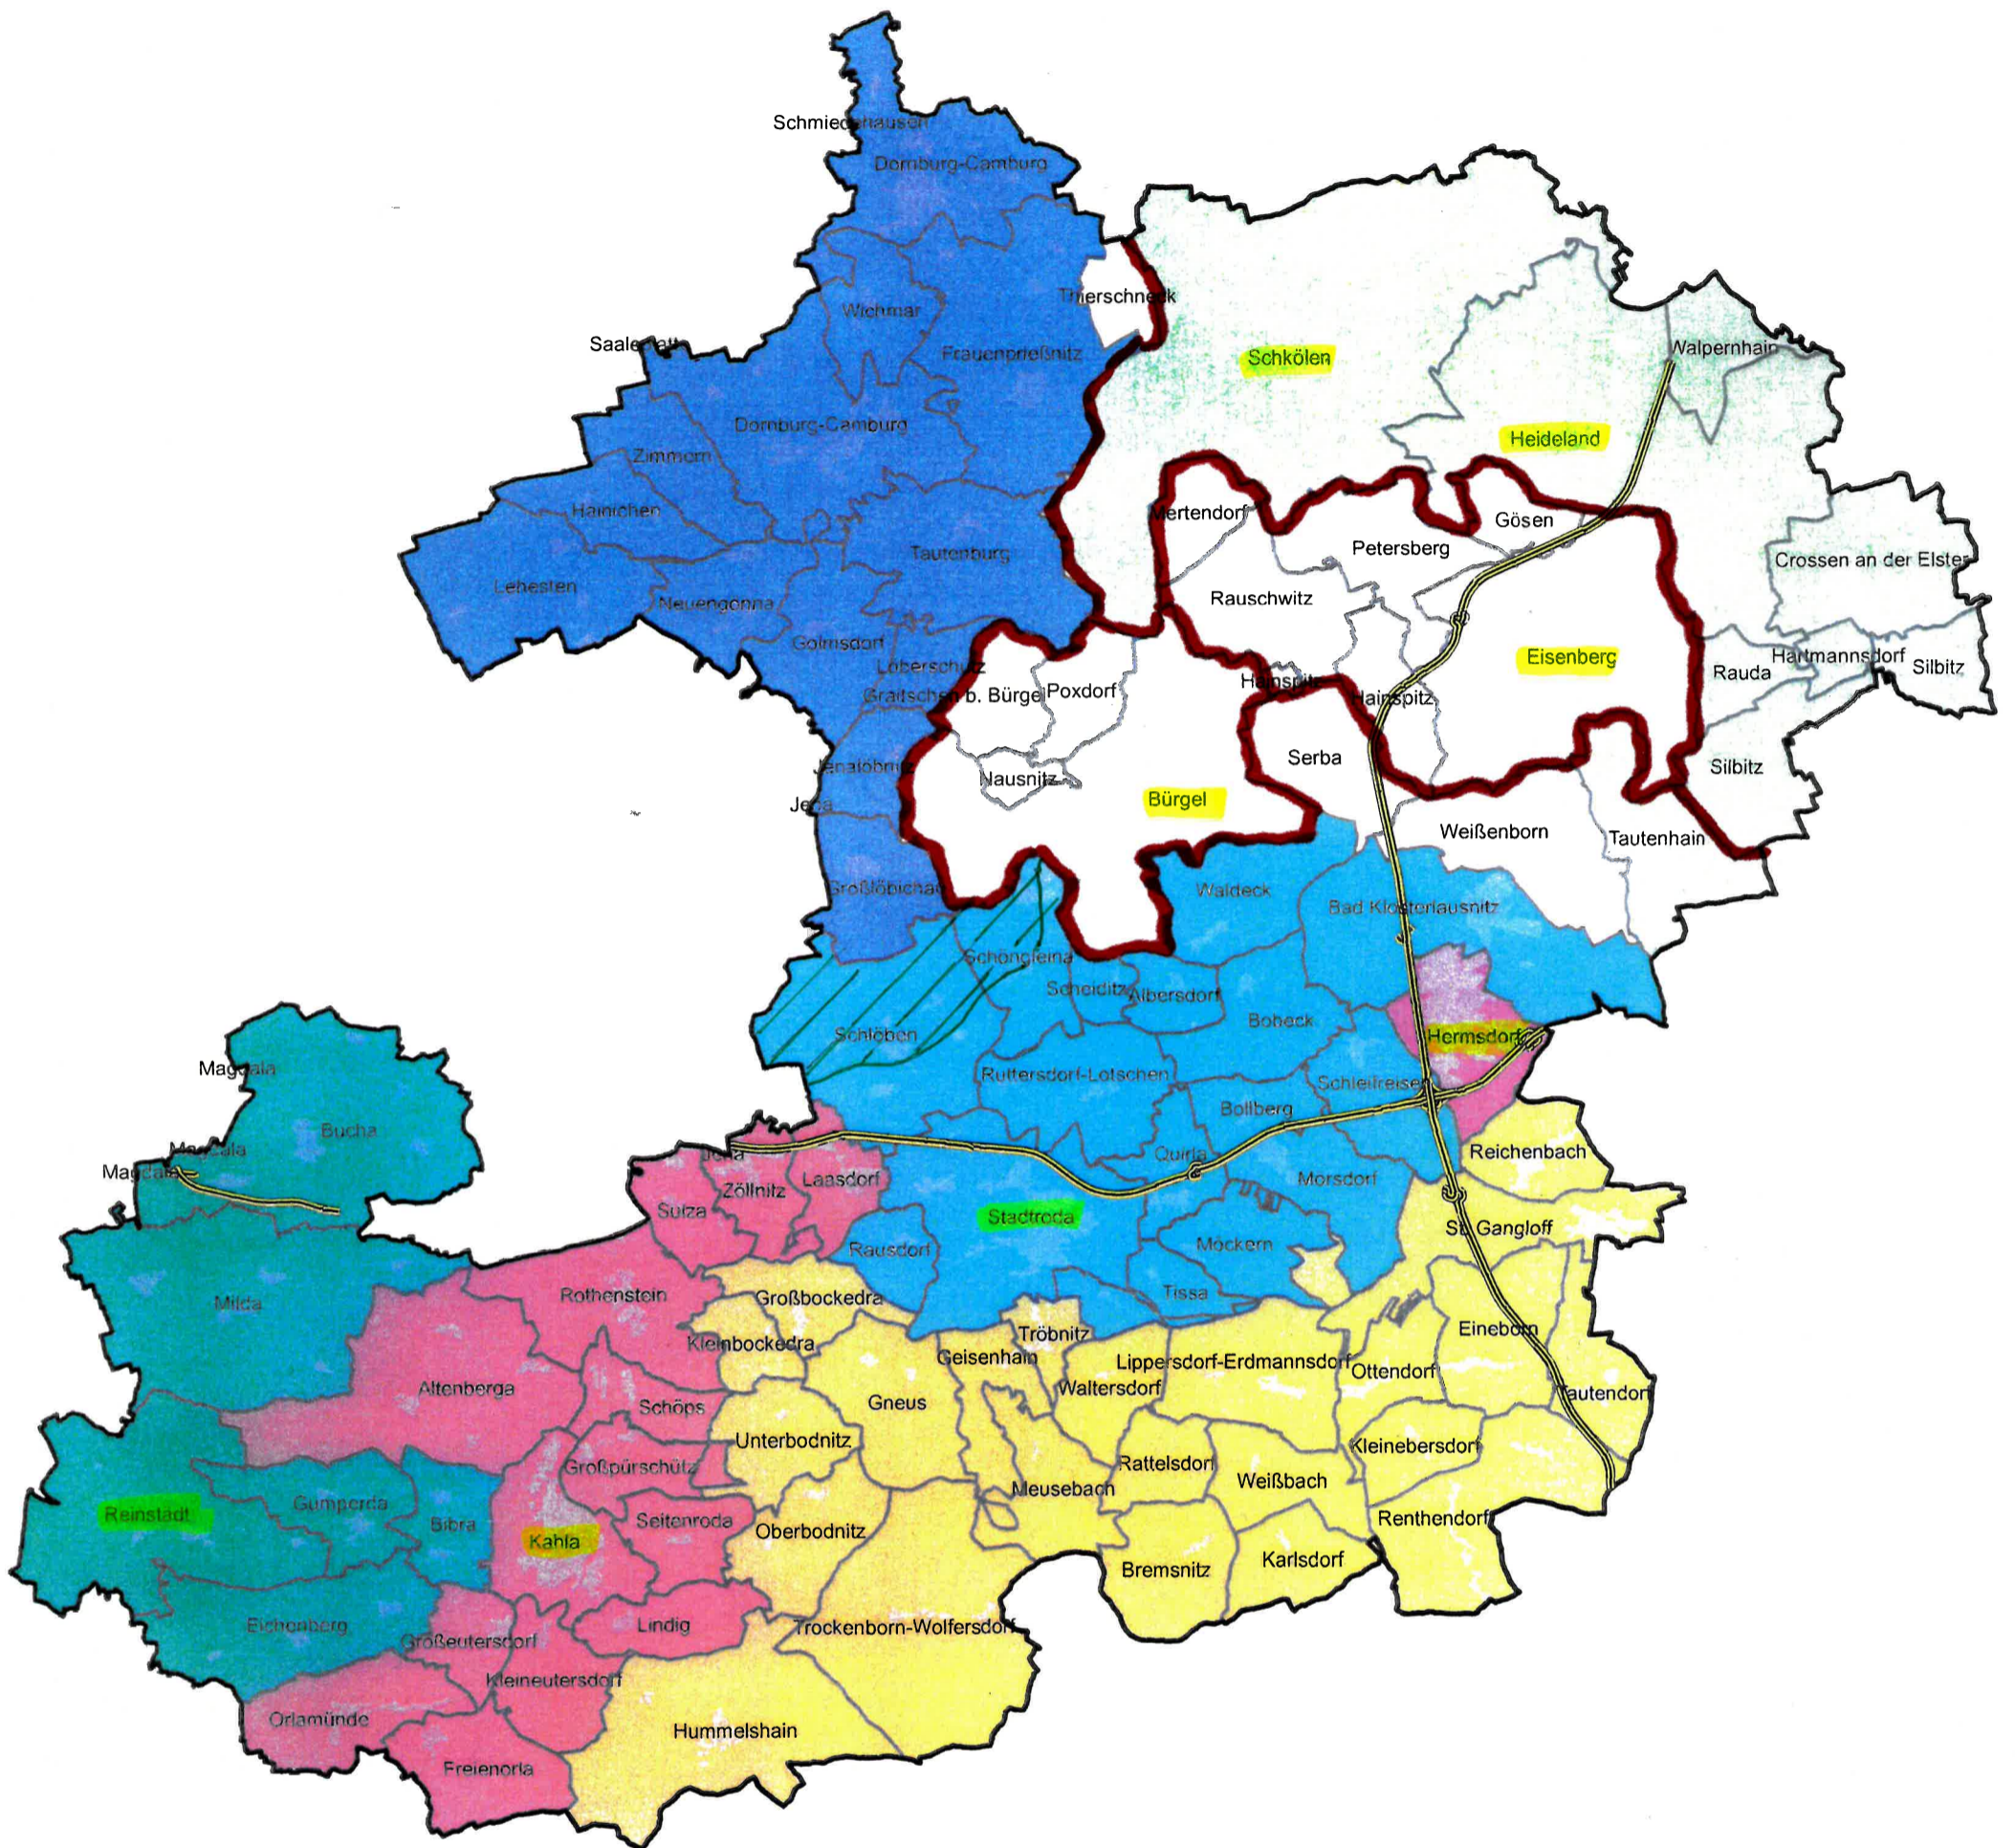

Landschaftspläne im SHK

1:150.000

-  LP Wöllmisse
-  LP Hermsdorf
-  LP Umland Jena
-  LP Kahla
-  LP Schkölen-Heideland
-  LP Schorba/Reinstädt
-  LP Stadtroda
-  LP Täler
-  LP Eisenberg