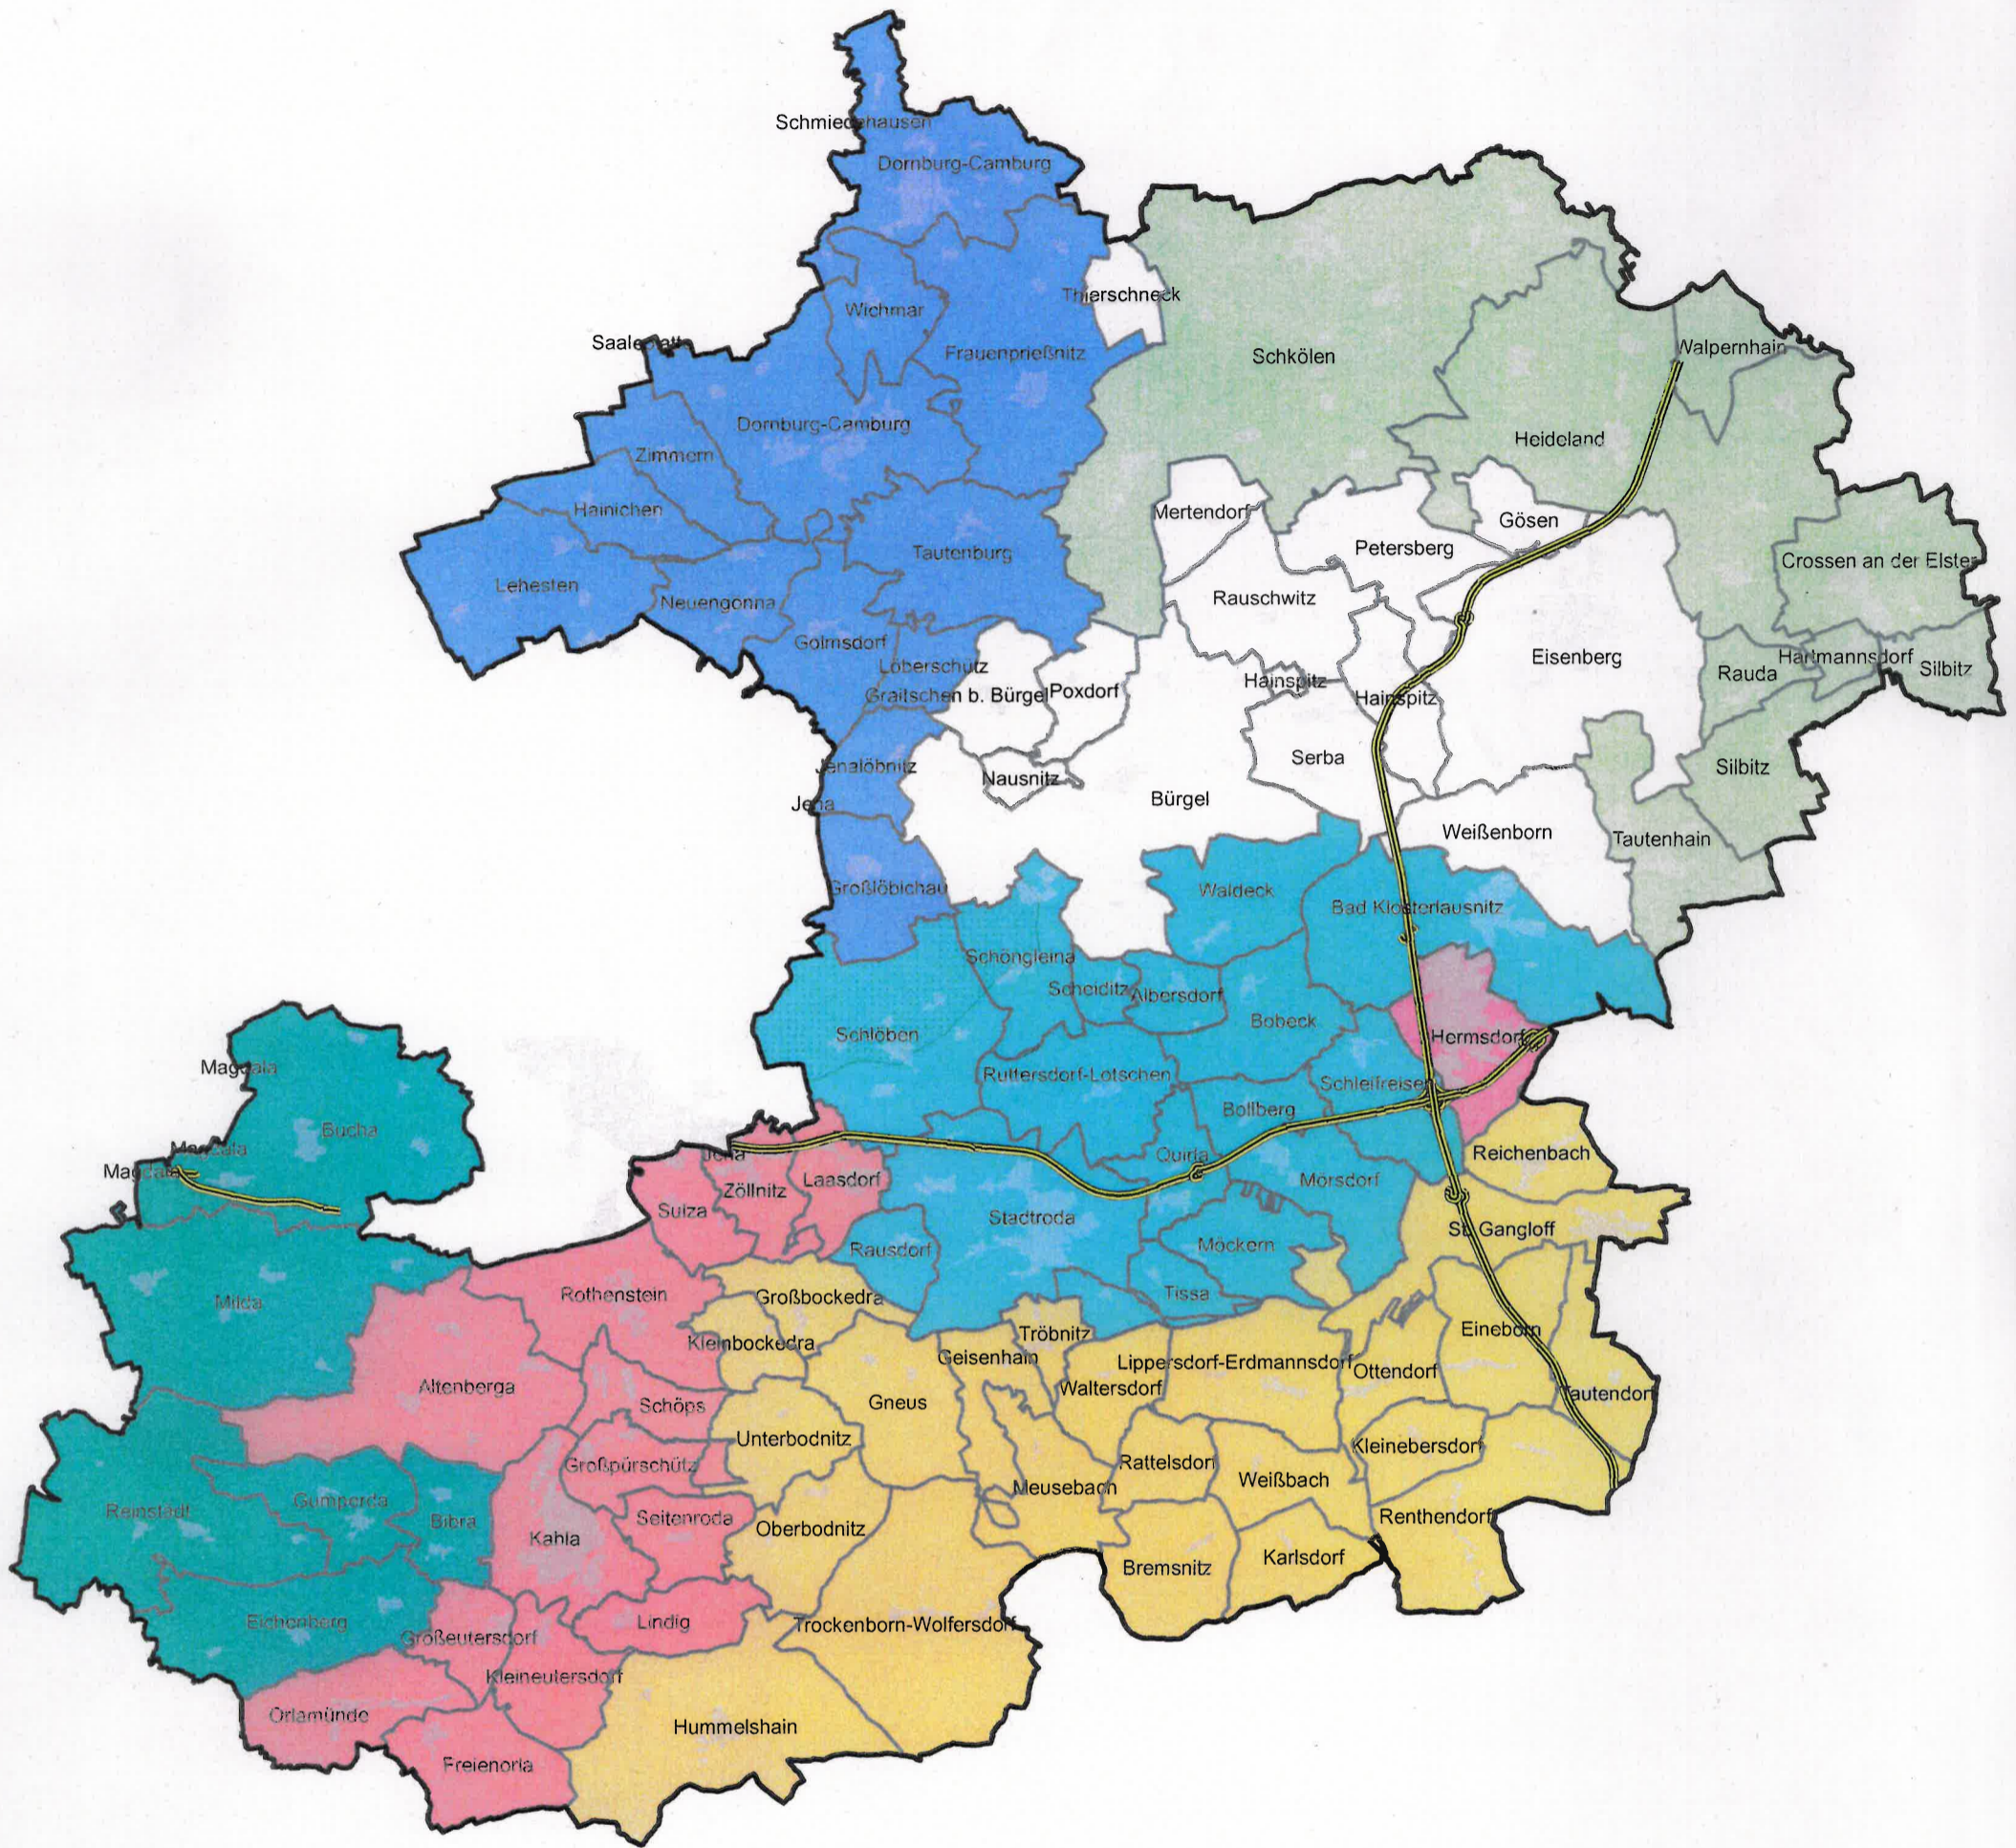

Landschaftspläne im SHK

1:150.000

- LP Wöllmisse
- LP Hermsdorf
- LP Umland Jena
- LP Kahla
- LP Schkölen-Heideland
- LP Schorba/Reinstädt
- LP Stadtroda
- LP Täler